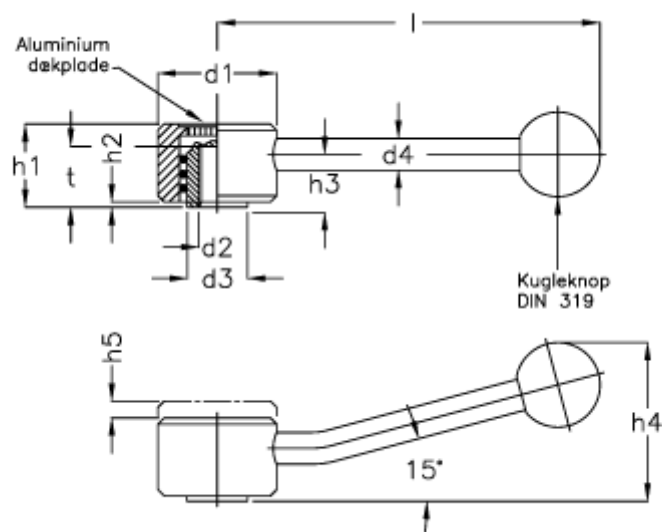

Varenummer: 20446504
Beskrivelse: E+G Indstilleligt håndtag
GN 125-45-M14-D

Mål

$d1 = 45$	$h4 = 60$
$d2 = M 14$	$h5 = 5.0$
$d3 = 23.0$	$l = 145$
$d4 = 12$	$t \text{ min} = 23$
$d5 = 32$	
$h1 = 31.5$	
$h2 = 2.0$	
$h3 = 20.0$	